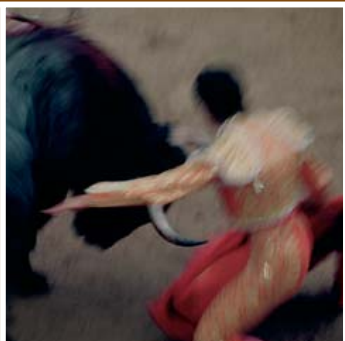

29

domingo
julio

a las 12.00

PRESENTACIÓN CARTEL TAURINO 2007

C/ del Río s/n

28792 Miraflores de la Sierra (Madrid)

Tel.: 91 844 90 90

www.mirafloreshotel.com